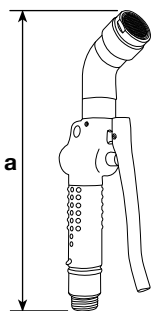

DOCCIA PROFESSIONALE CON APERTURA A LEVA

PROFESSIONAL SPRAY LEVER OPERATED

Aeratore Ø 28
Aerator Ø 28

CODICE	mm a	Ø	NOTE
R769/2	175	1/2"	<p>Speciale doccia professionale con apertura a leva con aeratore Ø 28, impugnatura e griglia in tecnopolimero colore grigio - corpo e leva in ottone lucidato e cromato - apertura progressiva molto dolce anche a pressioni elevate - completa di supporto Ø 36 in ottone lucidato e cromato per il fissaggio a parete senza viti apparenti - gancio in acciaio inox AISI 304 lucidato.</p> <p><i>Special professional shower with lever opening with aerator Ø 28, handle and grid in gray technopolymer - body and lever in polished and chromed brass - very gentle progressive opening even at high pressures - complete with Ø 36 support in polished and chromed brass for wall fixing without visible screws - hook in polished AISI 304 stainless steel.</i></p>