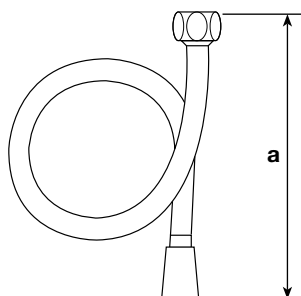

SERIE ACTIVE

DOCCE PER LAVAGGIO FORNO

ACTIVE RANGE SPRAYS FOR OVEN WASHING

800/2010

- Leggera e maneggevole
Light and handy
- Robusta e funzionale
Strong and functional
- Apertura progressiva molto dolce anche a pressioni elevate
A very soft progressive opening also with high pressure
- Dispositivo anti colpo d'ariete
Indirect shut off device
- Getto d'acqua concentrico, 16 l/min. a 3 bar
Concentric water jet

CODICE	mm a	Ø	NOTE
800/2010	230	1/2"	ACTIVE FORNO - Doccia per lavaggio forno in ottone lucidato e cromato con impugnatura e griglia in tecnopolimero - apertura progressiva - getto concentrico a doppio effetto - portata a 3 bar 16 litri/minuto <i>Shower for oven washing in polished and chromed brass with handle and grid in technopolymer - progressive opening - concentric double effect jet - flow rate at 3 bar 16 liters/minute</i>

CODICE	mm a	Ø	NOTE
800/2011	36		Supporto in ottone lucidato e cromato per il fissaggio a parete senza viti apparenti della doccia per forno – gancio in acciaio inox AISI 304 lucidato <i>Wall bearing with hidden screw stainless steel look chromium-plated brass washer</i>
R 762/2	145	1/2"	Doccia per lavaggio forno in ABS bianco con supporto di fissaggio – griglia forata con regolatore automatico di portata di 8 litri/minuto <i>Chromium-plated ABS body</i>
800/401	88	1/2"	Rubinetto MM maniglia ACTIVE – ottone fuso – rosetta ottone Ø 57 – vitone con dischi ceramici <i>Ceramic cartridge 90° fused brass handle</i>
800/491	97	1/2"	Rubinetto MM maniglia ACTIVE – ottone fuso – rosetta ottone Ø 57 – vitone a bagno d'olio <i>Oil-bath valve fused brass handle</i>
800/2015 800/2020 800/2030	1500 2000 3000	1/2" 1/2" 1/2"	Flessibile FF in acciaio inox rivestito Ø 13 con attacco antiat-torcigliamento in ottone lucidato e cromato – colore grigio <i>Stainless steel flexible with rotating attachment</i>