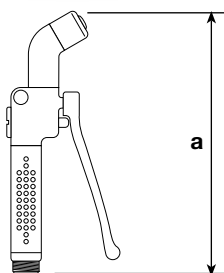

SERIE ACTIVE

DOCCE PER LAVAGGIO FORNO

ACTIVE RANGE SPRAYS FOR OVEN WASHING

800/2010

- Leggera e maneggevole
Light and handy
- Robusta e funzionale
Strong and functional
- Apertura progressiva molto dolce anche a pressioni elevate
A very soft progressive opening also with high pressure
- Dispositivo anti colpo d'ariete
Indirect shut off device
- Getto d'acqua concentrico, 16 l/min. a 3 bar
Concentric water jet

CODICE	mm a	Ø	NOTE
800/2010	230	1/2"	ACTIVE FORNO - Doccia per lavaggio forno in ottone lucidato e cromato con impugnatura e griglia in tecnopolimero - apertura progressiva - getto concentrico a doppio effetto - portata a 3 bar 16 litri/minuto <i>Shower for oven washing in polished and chromed brass with handle and grid in technopolymer - progressive opening - concentric double effect jet - flow rate at 3 bar 16 liters/minute</i>

CODICE	mm a	Ø	NOTE
800/2011	36		Supporto in ottone lucidato e cromato per il fissaggio a parete senza viti apparenti della doccia per forno – gancio in acciaio inox AISI 304 lucidato <i>Wall bearing with hidden screw stainless steel look chromium-plated brass washer</i>
R 762/2	145	1/2"	Doccia per lavaggio forno in ABS bianco con supporto di fissaggio – griglia forata con regolatore automatico di portata di 8 litri/minuto <i>Chromium-plated ABS body</i>
800/401	88	1/2"	Rubinetto MM maniglia ACTIVE – ottone fuso – rosetta ottone Ø 57 – vitone con dischi ceramici <i>Ceramic cartridge 90° fused brass handle</i>
800/491	97	1/2"	Rubinetto MM maniglia ACTIVE – ottone fuso – rosetta ottone Ø 57 – vitone a bagno d'olio <i>Oil-bath valve fused brass handle</i>
800/2015 800/2020 800/2030	1500 2000 3000	1/2" 1/2" 1/2"	Flessibile FF in acciaio inox rivestito Ø 13 con attacco antiat-torcigliamento in ottone lucidato e cromato – colore grigio <i>Stainless steel flexible with rotating attachment</i>