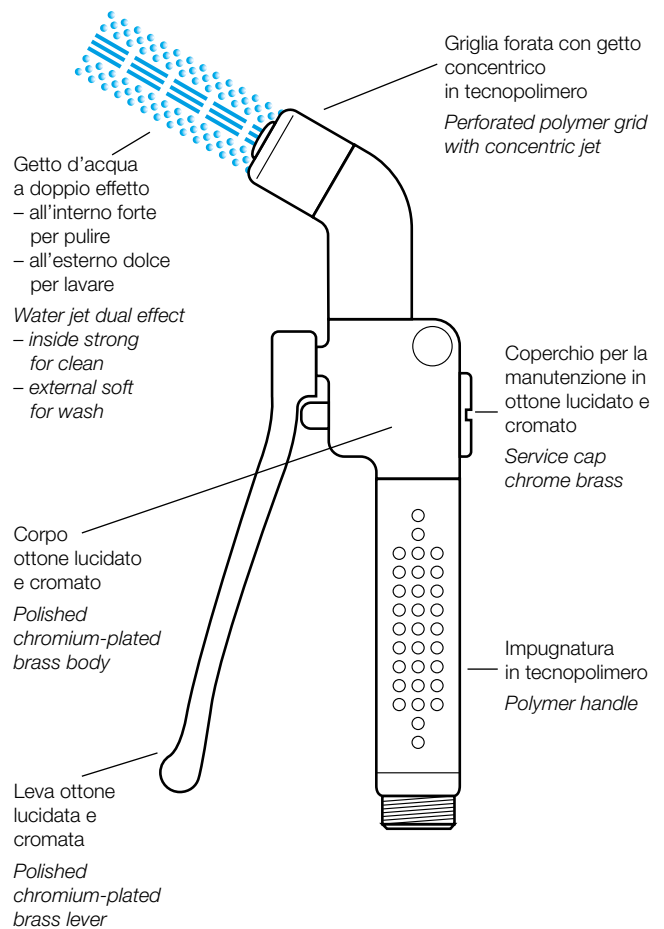

SERIE ACTIVE

DOCCE PER LAVAGGIO FORNO

ACTIVE RANGE SPRAYS FOR OVEN WASHING

800/2010

- Leggera e maneggevole
Light and handy
- Robusta e funzionale
Strong and functional
- Apertura progressiva molto dolce anche a pressioni elevate
A very soft progressive opening also with high pressure
- Dispositivo anti colpo d'ariete
Indirect shut off device
- Getto d'acqua concentrico, 16 l/min. a 3 bar
Concentric water jet

CODICE	mm a	Ø	NOTE
800/2010	230	1/2"	ACTIVE FORNO - Doccia per lavaggio forno in ottone lucidato e cromato con impugnatura e griglia in tecnopolimero - apertura progressiva - getto concentrico a doppio effetto - portata a 3 bar 16 litri/minuto <i>Shower for oven washing in polished and chromed brass with handle and grid in technopolymer - progressive opening - concentric double effect jet - flow rate at 3 bar 16 liters/minute</i>

CODICE	mm a	Ø	NOTE
800/2011	36		Supporto in ottone lucidato e cromato per il fissaggio a parete senza viti apparenti della doccia per forno – gancio in acciaio inox AISI 304 lucidato <i>Wall bearing with hidden screw stainless steel look chromium-plated brass washer</i>
R 762/2	145	1/2"	Doccia per lavaggio forno in ABS bianco con supporto di fissaggio – griglia forata con regolatore automatico di portata di 8 litri/minuto <i>Chromium-plated ABS body</i>
800/401	88	1/2"	Rubinetto MM maniglia ACTIVE – ottone fuso – rosetta ottone Ø 57 – vitone con dischi ceramici <i>Ceramic cartridge 90° fused brass handle</i>
800/491	97	1/2"	Rubinetto MM maniglia ACTIVE – ottone fuso – rosetta ottone Ø 57 – vitone a bagno d'olio <i>Oil-bath valve fused brass handle</i>
800/2015 800/2020 800/2030	1500 2000 3000	1/2" 1/2" 1/2"	Flessibile FF in acciaio inox rivestito Ø 13 con attacco antiat-torcigliamento in ottone lucidato e cromato – colore grigio <i>Stainless steel flexible with rotating attachment</i>