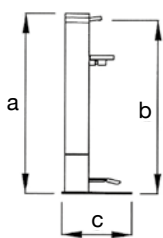

Premontato pronto all'uso

*Pre-assembled ready to use*

R640 283

CODICE	mm a	mm b	mm c	NOTE
R640 283	1120	1095	Ø 440	<p>COLONNA PROFESSIONALE A PEDALE per gel igienizzante mani - brevettato - premontato pronto all'uso - gel non compreso - capacità 5 litri corpo e pedana in acciaio inox AISI 304 lucido con coperchio di riempimento e vaschetta salvagoccia in DERLIN - pompa di erogazione e pedale in ottone fuso.</p> <p><i>PROFESSIONAL PEDAL COLUMN for hand sanitizing gel - patented - pre-assembled ready to use - gel not included - capacity 5 liters body and platform in polished AISI 304 stainless steel with filling cover and drip-tray in DERLIN - dispensing pump and pedal in fused brass.</i></p>