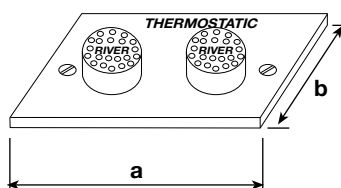

RUBINETTI E MISCELATORI CON COMANDO A PULSANTE

PUSHBUTTON OPERATED TAPS AND MIXERS

CODICE	mm a	mm b	Ø	NOTE
R 503 283	110	140	1/2"	Rubinetto a pulsante da incasso per installazione a pavimento con cartuccia interamente in ottone con dispositivo anti colpo d'ariete e con regolatore di portata incorporato - speciale guarnizione antigrippaggio del pulsante - completo di codoli e piastra regolabile inox - in dotazione protezione per le opere in muratura <i>Floor tap - stainless steel plate</i>
R 530 283	120	180	1/2"	Miscelatore termostatico a pulsante da incasso per installazione a pavimento con cartuccia interamente in ottone con dispositivo anti colpo d'ariete e con speciale guarnizione antigrippaggio del pulsante - completo di codoli e piastra regolabile inox - funziona anche con boiler istantaneo a gas - in dotazione protezione per le opere in muratura <i>Floor - mounted thermostatic control mixer</i>
R 540 283	200	200	1/2"	Miscelatore termostatico a due pulsanti con speciale guarnizione antigrippaggio da incasso per installazione a pavimento - un pulsante blu per solo acqua fredda, un pulsante rosso per solo acqua miscelata - con cartuccia interamente in ottone con dispositivo anti colpo d'ariete - regolatore di portata, filtri inox, valvole di non ritorno incorporate e con speciali guarnizioni antigrippaggio dei pulsanti - completo di codoli e piastra regolabile inox - funziona anche con boiler istantaneo a gas - in dotazione protezione per le opere in muratura <i>Two pushbottons - cold water only, mixed water only</i>