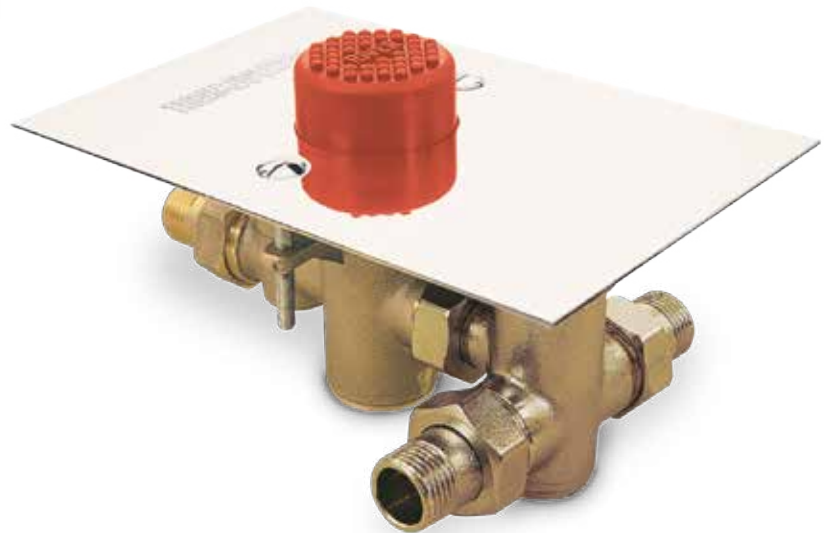

RUBINETTI E MISCELATORI TERMOSTATICI DA INCASSO NEL PAVIMENTO

PUSHBUTTON OPERATED TAPS AND MIXERS

WITH THERMOSTATIC CONTROL RECESSED FOR FLOOR INSTALLATION

R 503 283
Rubinetto a pavimento comando a pulsante.
Floor tap – stainless steel plate.

R 530 283
Miscelatore termostatico a pavimento comando a pulsante completo di valvole di non ritorno e filtri inox.

Floor-mounted thermostatic control mixer with non-return valves and stainless steel filters.

R 540 283
Miscelatore termostatico a pavimento con due pulsanti – blu solo per acqua fredda, rosso solo per acqua miscelata – completo di valvole di non ritorno e filtri inox.

Floor-mounted thermostatic control mixer with two pushbuttons: blue for cold water only, red for mixed water only. With non-return valves and stainless steel filters.