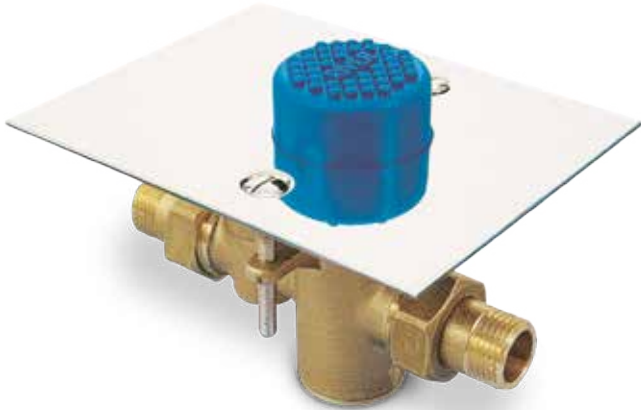

RUBINETTI E MISCELATORI TERMOSTATICI DA INCASSO NEL PAVIMENTO

PUSHBUTTON OPERATED TAPS AND MIXERS

WITH THERMOSTATIC CONTROL RECESSED FOR FLOOR INSTALLATION

R 503 283
Rubinetto a pavimento comando a pulsante.
Floor tap – stainless steel plate.

R 530 283
Miscelatore termostatico a pavimento comando a pulsante completo di valvole di non ritorno e filtri inox.

Floor-mounted thermostatic control mixer with non-return valves and stainless steel filters.

R 540 283
Miscelatore termostatico a pavimento con due pulsanti – blu solo per acqua fredda, rosso solo per acqua miscelata – completo di valvole di non ritorno e filtri inox.

Floor-mounted thermostatic control mixer with two pushbuttons: blue for cold water only, red for mixed water only. With non-return valves and stainless steel filters.