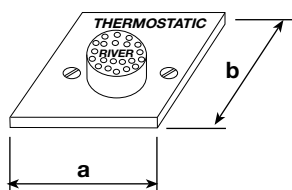

RUBINETTI E MISCELATORI CON COMANDO A PULSANTE

PUSHBUTTON OPERATED TAPS AND MIXERS

CODICE	mm a	mm b	Ø	NOTE
R 503 283	110	140	1/2"	Rubinetto a pulsante da incasso per installazione a pavimento con cartuccia interamente in ottone con dispositivo anti colpo d'ariete e con regolatore di portata incorporato - speciale guarnizione antigrippaggio del pulsante - completo di codoli e piastra regolabile inox - in dotazione protezione per le opere in muratura <i>Floor tap - stainless steel plate</i>
R 530 283	120	180	1/2"	Miscelatore termostatico a pulsante da incasso per installazione a pavimento con cartuccia interamente in ottone con dispositivo anti colpo d'ariete e con speciale guarnizione antigrippaggio del pulsante - completo di codoli e piastra regolabile inox - funziona anche con boiler istantaneo a gas - in dotazione protezione per le opere in muratura <i>Floor - mounted thermostatic control mixer</i>
R 540 283	200	200	1/2"	Miscelatore termostatico a due pulsanti con speciale guarnizione antigrippaggio da incasso per installazione a pavimento - un pulsante blu per solo acqua fredda, un pulsante rosso per solo acqua miscelata - con cartuccia interamente in ottone con dispositivo anti colpo d'ariete - regolatore di portata, filtri inox, valvole di non ritorno incorporate e con speciali guarnizioni antigrippaggio dei pulsanti - completo di codoli e piastra regolabile inox - funziona anche con boiler istantaneo a gas - in dotazione protezione per le opere in muratura <i>Two pushbottons - cold water only, mixed water only</i>