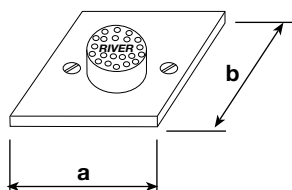

RUBINETTI E MISCELATORI CON COMANDO A PULSANTE

PUSHBUTTON OPERATED TAPS AND MIXERS

CODICE	mm a	mm b	Ø	NOTE
R 503 283	110	140	1/2"	Rubinetto a pulsante da incasso per installazione a pavimento con cartuccia interamente in ottone con dispositivo anti colpo d'ariete e con regolatore di portata incorporato - speciale guarnizione antigrippaggio del pulsante - completo di codoli e piastra regolabile inox - in dotazione protezione per le opere in muratura <i>Floor tap - stainless steel plate</i>
R 530 283	120	180	1/2"	Miscelatore termostatico a pulsante da incasso per installazione a pavimento con cartuccia interamente in ottone con dispositivo anti colpo d'ariete e con speciale guarnizione antigrippaggio del pulsante - completo di codoli e piastra regolabile inox - funziona anche con boiler istantaneo a gas - in dotazione protezione per le opere in muratura <i>Floor - mounted thermostatic control mixer</i>
R 540 283	200	200	1/2"	Miscelatore termostatico a due pulsanti con speciale guarnizione antigrippaggio da incasso per installazione a pavimento - un pulsante blu per solo acqua fredda, un pulsante rosso per solo acqua miscelata - con cartuccia interamente in ottone con dispositivo anti colpo d'ariete - regolatore di portata, filtri inox, valvole di non ritorno incorporate e con speciali guarnizioni antigrippaggio dei pulsanti - completo di codoli e piastra regolabile inox - funziona anche con boiler istantaneo a gas - in dotazione protezione per le opere in muratura <i>Two pushbottons - cold water only, mixed water only</i>