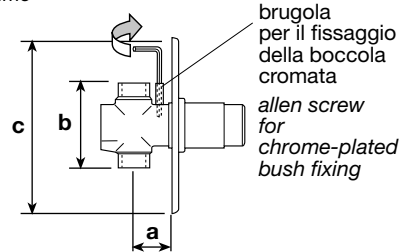

Cassetta inox da incasso
Recessed stainless steel box

1732/089VP	150	170	<p>MAGIC - flussometro ANTIVANDALO da incasso Ø 3/4" a pulsante per WC e turche con cartuccia antibloccaggio fino a 4 bar - completo di cassetta prof. 75 mm. - piastra inox con 4 viti SECURITY (in dotazione speciale cacciavite) - cartuccia autopulente intercambiabile in ottone con spillo inox AISI 303 rettificato - dispositivo antisifonico incorporato - tempo di apertura regolabile con la chiave in dotazione da 0 a 12 sec. - portata a 3 bar di 1,2 litri/minuto - sede di tenuta intercambiabile in acciaio inox AISI 303</p> <p>Flushometer for wc - flow rate 1,2 l/sec. - adjustable time - complete with 75 mm. box depth and closing taps - interchangeable seal seat in stainless steel AISI 303</p>
------------	-----	-----	---

CODICE	mm a	mm b	mm c	NOTE
1712/2VP	35÷65	72	120	MAGIC - rubinetto ANTIVANDALO da incasso per lavabo e bidet con cartuccia antibloccaggio fino a 4 bar - piastra in acciaio inox con anello antivandalo per il fissaggio - cartuccia temporizzata anti calcare intercambiabile in ottone con serbatoio in hostaform, spillo inox AISI 303 rettificato e filtro inox - economizzatore automatico di 7 litri/minuto indipendentemente dalla pressione di esercizio - tempo di apertura regolabile con la chiave in dotazione da 0 a 20 sec. <i>For washbasin, bidet - flow rate 7 l/min. - adjustable time.</i>

1750/2VP	35÷65	72	120	MAGIC - rubinetto ANTIVANDALO da incasso per doccia con cartuccia antibloccaggio fino a 4 bar - piastra in acciaio inox con anello antivandalo per il fissaggio - cartuccia temporizzata anti calcare intercambiabile in ottone con serbatoio in hostaform, spillo inox AISI 303 rettificato e filtro inox - economizzatore automatico di 9 litri/minuto indipendentemente dalla pressione di esercizio - tempo di apertura regolabile con la chiave in dotazione da 0 a 50 sec. <i>For shower - flow rate 9 l/min. - adjustable time</i>
----------	-------	----	-----	--