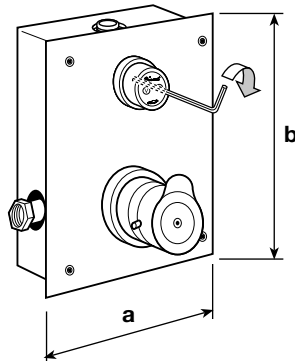

1752/9VP	190	240	MAGIC - miscelatore ANTIVANDALO TERMO-STATICO da incasso per doccia con cartuccia antibloccaggio fino a 4 bar e anticottatura completo di cassetta prof. 80 mm. con 2 rubinetti di regolazione e di arresto e valvole di non ritorno con filtri inox - piastra inox con 4 viti SECURITY (in dotazione speciale cacciavite) - maniglia graduata in ottone lucidato e cromato per la scelta della temperatura con pulsante di sicurezza a 38°C - cartuccia temporizzata anticalcare intercambiabile in ottone con serbatoio in hostaform, spillo inox AISI 303 rettificato e filtro inox - economizzatore automatico di 9 litri/minuto indipendentemente dalla pressione di esercizio - tempo di apertura regolabile con la chiave in dotazione da 0 a 50 sec. Funzionamento anche con caldaia istantanea a gas e con blocco dell'erogazione se improvvisamente manca l'acqua fredda seguendo le indicazioni della normativa EN 1111 Anti-scalding thermostatic shower mixer with brass handle - flow rate 9 l/min. - adjustable time - complete with 75 mm. box depth and closing taps