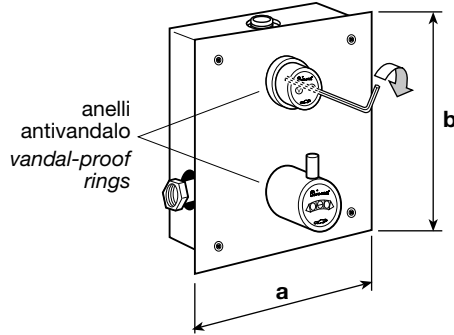

CODICE	mm a	mm b	NOTE
1751/9VP	190	210	MAGIC - miscelatore ANTIVANDALO da incasso per doccia con cartuccia antibloccaggio fino a 4 bar completo di cassetta prof. 75 mm. con 2 rubinetti di regolazione e di arresto e valvole di non ritorno con filtri inox - piastra inox con 4 viti SECURITY (in dotazione speciale cacciavite) - maniglia in ottone lucidato e cromato per la scelta della temperatura - cartuccia temporizzata anticalcare intercambiabile in ottone con serbatoio in hostaform, spillo inox AISI 303 rettificato e filtro inox - economizzatore automatico di 9 litri/minuto indipendentemente dalla pressione di esercizio - tempo di apertura regolabile con la chiave in dotazione da 0 a 50 sec. - con bilanciatore di flusso Shower mixer with brass handle and automatic flow balancer - flow rate 9 l/min. - adjustable time - complete with 75 mm. box depth and closing taps