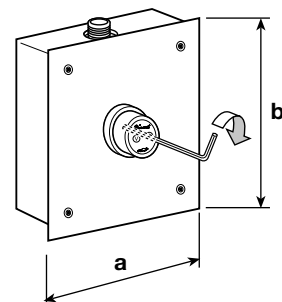

Cassetta inox da incasso
Recessed stainless steel box

1752/9VP	190	240	<p>MAGIC - miscelatore ANTIVANDALO TERMO-STATICO da incasso per doccia con cartuccia antibloccaggio fino a 4 bar e anticottatura completo di cassetta prof. 80 mm. con 2 rubinetti di regolazione e di arresto e valvole di non ritorno con filtri inox - piastra inox con 4 viti SECURITY (in dotazione speciale cacciavite) - maniglia graduata in ottone lucidato e cromato per la scelta della temperatura con pulsante di sicurezza a 38°C - cartuccia temporizzata anticalcare intercambiabile in ottone con serbatoio in hostaform, spillo inox AISI 303 rettificato e filtro inox - economizzatore automatico di 9 litri/minuto indipendentemente dalla pressione di esercizio - tempo di apertura regolabile con la chiave in dotazione da 0 a 50 sec. Funzionamento anche con caldaia istantanea a gas e con blocco dell'erogazione se improvvisamente manca l'acqua fredda seguendo le indicazioni della normativa EN 1111</p> <p>Anti-scalding thermostatic shower mixer with brass handle - flow rate 9 l/min. - adjustable time - complete with 75 mm. box depth and closing taps</p>
----------	-----	-----	---

Cassetta inox da incasso
Recessed stainless steel box

1732/089VP	150	170	<p>MAGIC - flussometro ANTIVANDALO da incasso Ø 3/4" a pulsante per WC e turche con cartuccia antibloccaggio fino a 4 bar - completo di cassetta prof. 75 mm. - piastra inox con 4 viti SECURITY (in dotazione speciale cacciavite) - cartuccia autopulente intercambiabile in ottone con spillo inox AISI 303 rettificato - dispositivo antisifonico incorporato - tempo di apertura regolabile con la chiave in dotazione da 0 a 12 sec. - portata a 3 bar di 1,2 litri/minuto - sede di tenuta intercambiabile in acciaio inox AISI 303</p> <p>Flushometer for wc - flow rate 1,2 l/sec. - adjustable time - complete with 75 mm. box depth and closing taps - interchangeable seal seat in stainless steel AISI 303</p>
------------	-----	-----	---