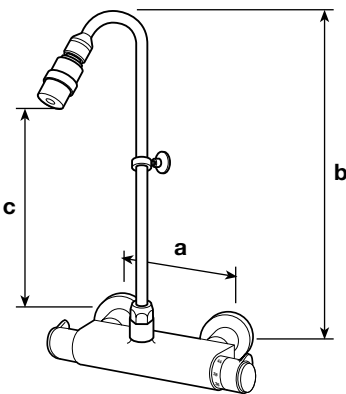

CODICE	mm a	mm b	mm c	NOTE
M4200				Miscelatore termostatico incasso antiscottatura per doccia con rubinetto di chiusura – piastra ottone lucidato e cromato 155x205 mm. – maniglie in ottone fuso – valvole di non ritorno e filtri inox incorporati – fermo di sicurezza a 38° – funziona anche con boiler istantaneo a gas <i>Recessed anti-scalding thermostatic mixer for shower complete with closing tap – plate and handles in brass</i>
M0030				Solo rubinetto per gruppo vasca incasso con funzione di deviatore per alimentare un altro apparecchio <i>Only recessed tap</i>
M4100				Miscelatore termostatico incasso antiscottatura per doccia – piastra ottone lucidato e cromato Ø 155 mm. – maniglia in ottone fuso – valvole di non ritorno e filtri inox incorporati – fermo di sicurezza a 38° – funziona anche con boiler istantaneo a gas <i>Recessed anti-scalding thermostatic mixer for shower</i>
R 4734	125÷165	110		Doccia – miscelatore termostatico esterno antiscottatura – uscita in alto <i>Anti-scalding thermostatic mixer for shower – outlet from the top</i>
R 4735	125÷165	955	835	Kit doccia con miscelatore termostatico esterno antiscottatura – completo di tubo ottone Ø 14 lunghezza 900 mm. con soffione orientabile anticalcare <i>Shower kit with external anti-scalding thermostatic mixer – complete swivel shower head</i>
M4530	125÷165			Miscelatore termostatico esterno per doccia regolabile da 125 a 165 mm. – rubinetto di chiusura, valvole di non ritorno e filtri inox incorporati – fermo di sicurezza a 38° – funziona anche con boiler a gas <i>Ditto – shower</i>