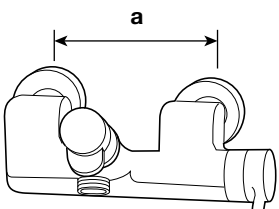

CODICE	mm a	mm b	mm c	NOTE
M4200				Miscelatore termostatico incasso antiscottatura per doccia con rubinetto di chiusura – piastra ottone lucidato e cromato 155x205 mm. – maniglie in ottone fuso – valvole di non ritorno e filtri inox incorporati – fermo di sicurezza a 38° – funziona anche con boiler istantaneo a gas <i>Recessed anti-scalding thermostatic mixer for shower complete with closing tap – plate and handles in brass</i>
M0030				Solo rubinetto per gruppo vasca incasso con funzione di deviatore per alimentare un altro apparecchio <i>Only recessed tap</i>
M4100				Miscelatore termostatico incasso antiscottatura per doccia – piastra ottone lucidato e cromato Ø 155 mm. – maniglia in ottone fuso – valvole di non ritorno e filtri inox incorporati – fermo di sicurezza a 38° – funziona anche con boiler istantaneo a gas <i>Recessed anti-scalding thermostatic mixer for shower</i>
R 4734	125÷165	110		Doccia – miscelatore termostatico esterno antiscottatura – uscita in alto <i>Anti-scalding thermostatic mixer for shower – outlet from the top</i>
R 4735	125÷165	955	835	Kit doccia con miscelatore termostatico esterno antiscottatura – completo di tubo ottone Ø 14 lunghezza 900 mm. con soffione orientabile anticalcare <i>Shower kit with external anti-scalding thermostatic mixer – complete swivel shower head</i>
M4530	125÷165			Miscelatore termostatico esterno per doccia regolabile da 125 a 165 mm. – rubinetto di chiusura, valvole di non ritorno e filtri inox incorporati – fermo di sicurezza a 38° – funziona anche con boiler a gas <i>Ditto – shower</i>