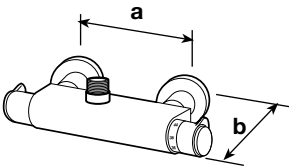

CODICE	mm a	mm b	mm c	NOTE
M4200				Miscelatore termostatico incasso antiscottatura per doccia con rubinetto di chiusura – piastra ottone lucidato e cromato 155x205 mm. – maniglie in ottone fuso – valvole di non ritorno e filtri inox incorporati – fermo di sicurezza a 38° – funziona anche con boiler istantaneo a gas <i>Recessed anti-scalding thermostatic mixer for shower complete with closing tap – plate and handles in brass</i>
M0030				Solo rubinetto per gruppo vasca incasso con funzione di deviatore per alimentare un altro apparecchio <i>Only recessed tap</i>
M4100				Miscelatore termostatico incasso antiscottatura per doccia – piastra ottone lucidato e cromato Ø 155 mm. – maniglia in ottone fuso – valvole di non ritorno e filtri inox incorporati – fermo di sicurezza a 38° – funziona anche con boiler istantaneo a gas <i>Recessed anti-scalding thermostatic mixer for shower</i>
R 4734	125÷165	110		Doccia – miscelatore termostatico esterno antiscottatura – uscita in alto <i>Anti-scalding thermostatic mixer for shower – outlet from the top</i>
R 4735	125÷165	955	835	Kit doccia con miscelatore termostatico esterno antiscottatura – completo di tubo ottone Ø 14 lunghezza 900 mm. con soffione orientabile anticalcare <i>Shower kit with external anti-scalding thermostatic mixer – complete swivel shower head</i>
M4530	125÷165			Miscelatore termostatico esterno per doccia regolabile da 125 a 165 mm. – rubinetto di chiusura, valvole di non ritorno e filtri inox incorporati – fermo di sicurezza a 38° – funziona anche con boiler a gas <i>Ditto – shower</i>